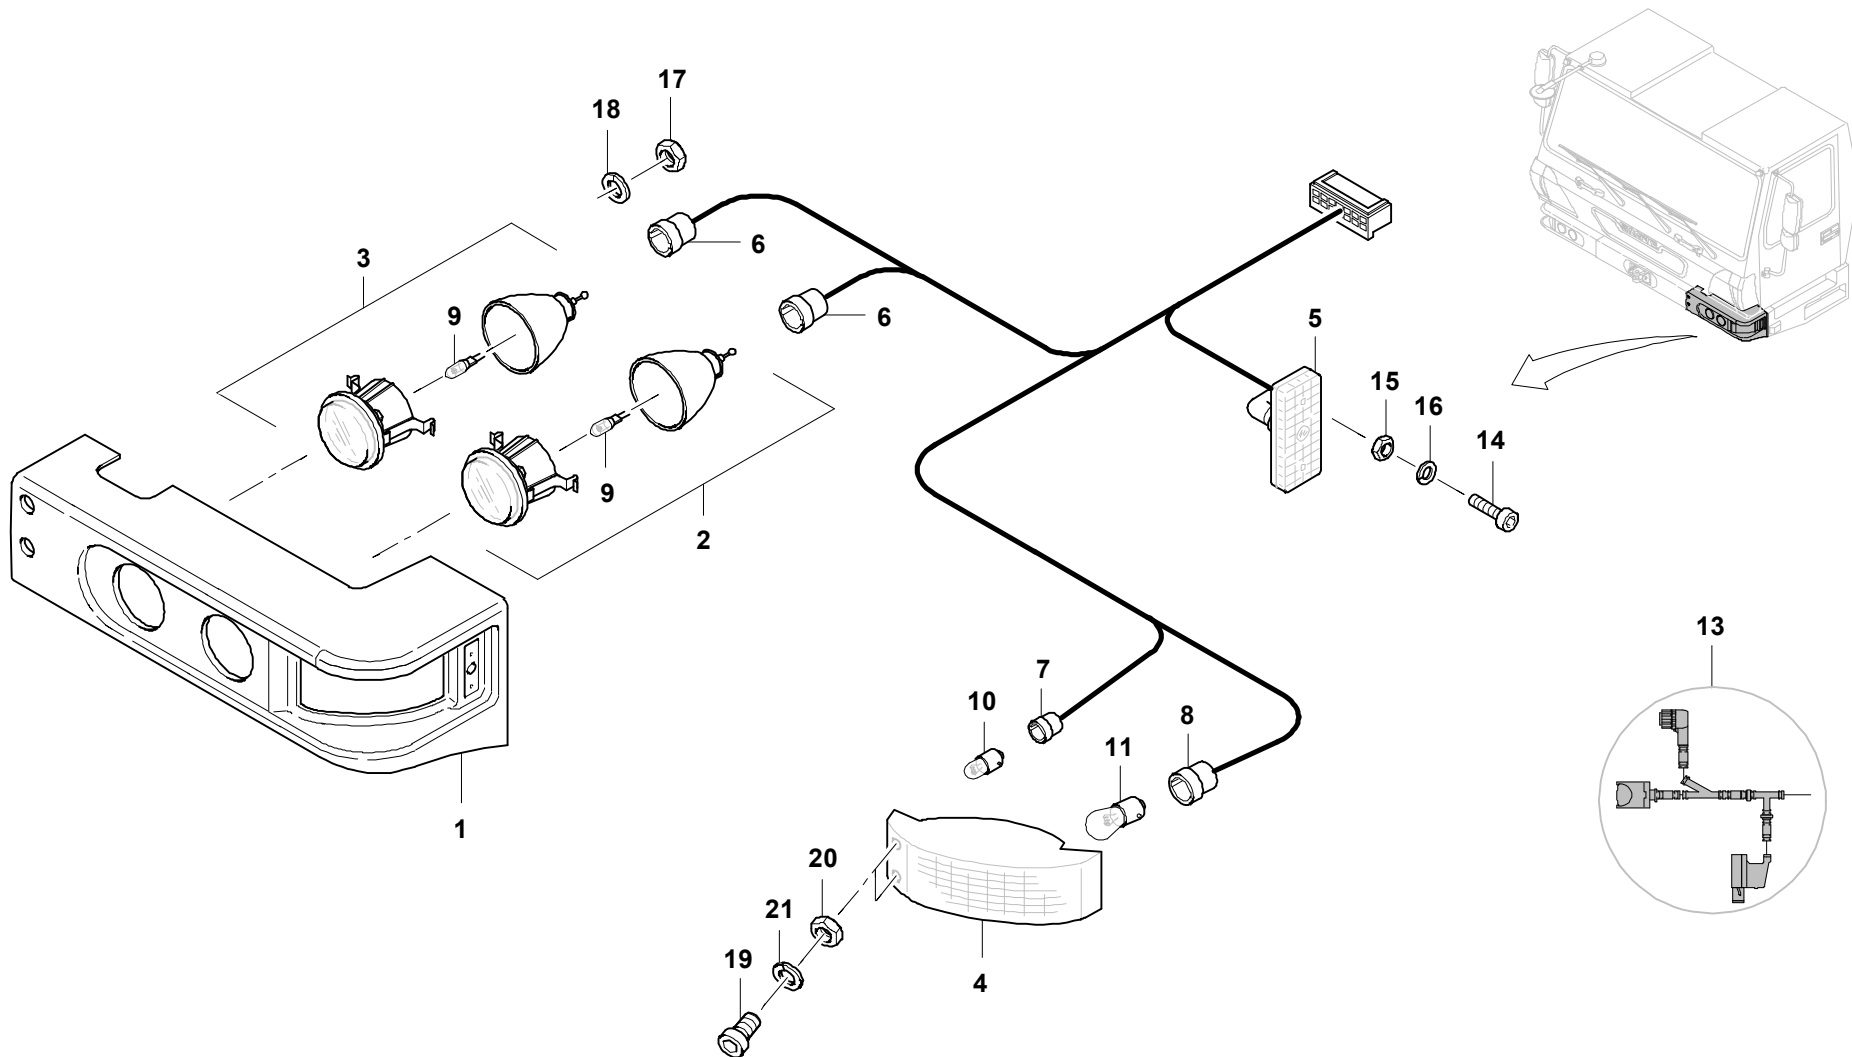

GROVE

E.-TEILE SCHEINWERFER LINKS
ELECTR. PARTS HEADLIGHT LEFT

BILDТАFЕL
PICTORIAL DISPLAY

GMK 5220
BE 505
G 801

111.08

3096032-ETL #

1/2

3096032-0-BL01-11108-5170

GROVE

E.-TEILE SCHEINWERFER LINKS
ELECTR. PARTS HEADLIGHT LEFT

BILDTADEL
PICTORIAL DISPLAY

GMK 5220
BE 505
G 801

111.08

3096032-ETL #

2/2